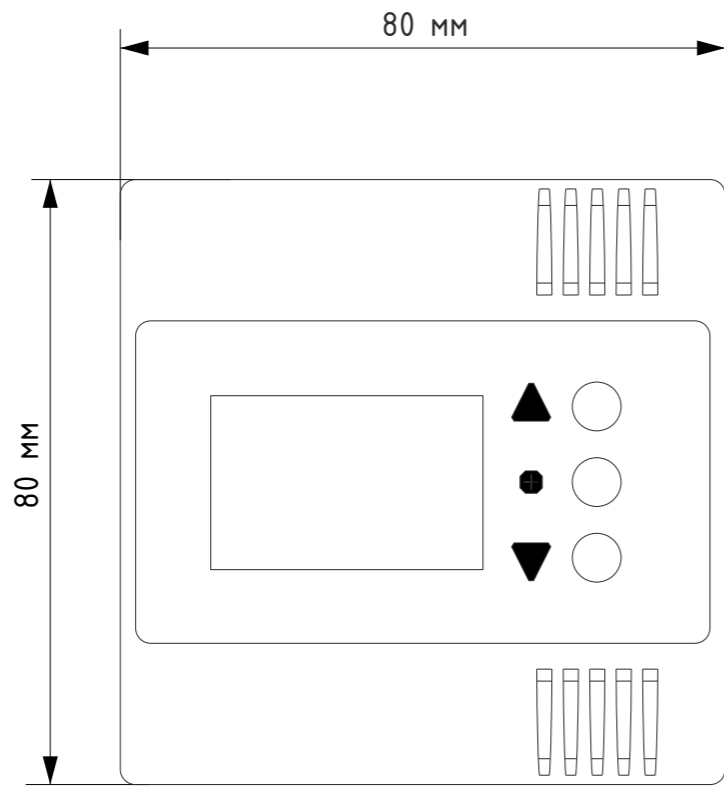

Справ. №

Перв. примен.

Подп. дата

Изм. № дудл.

Взам. инв. №

Подп. и дата

Изм. № подл.

					<b>МГРЛ-26.51.70.110-001.01 ВО</b>			
Изм.	Лист	№ документа	Подпись	Дата	Терморегулятор со встроенным датчиком температуры и влажности <b>TR-01</b>	Лит.	Масса	Масштаб
Разраб.								1:1
Пров.						Лист	Листов 1	
Т. контр.						Модуль Электроник		
Н. контр.								
Утв.								