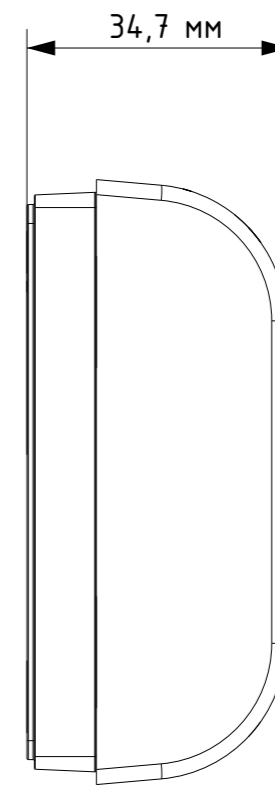

Справ. №

Перв. примен.

Подп. дата

Изм. № дудл.

Взам. инв. №

Подп. и дата

Изм. № подл.

					<b>МГРЛ-26.51.70.110-001.01 ВО</b>			
Изм.	Лист	№ документа	Подпись	Дата	Терморегулятор со встроенным датчиком температуры и влажности <b>TR-01</b>	Лит.	Масса	Масштаб
Разраб.								1:1
Пров.						Лист	Листов 1	
Т. контр.						Модуль Электроник		
Н. контр.								
Утв.								